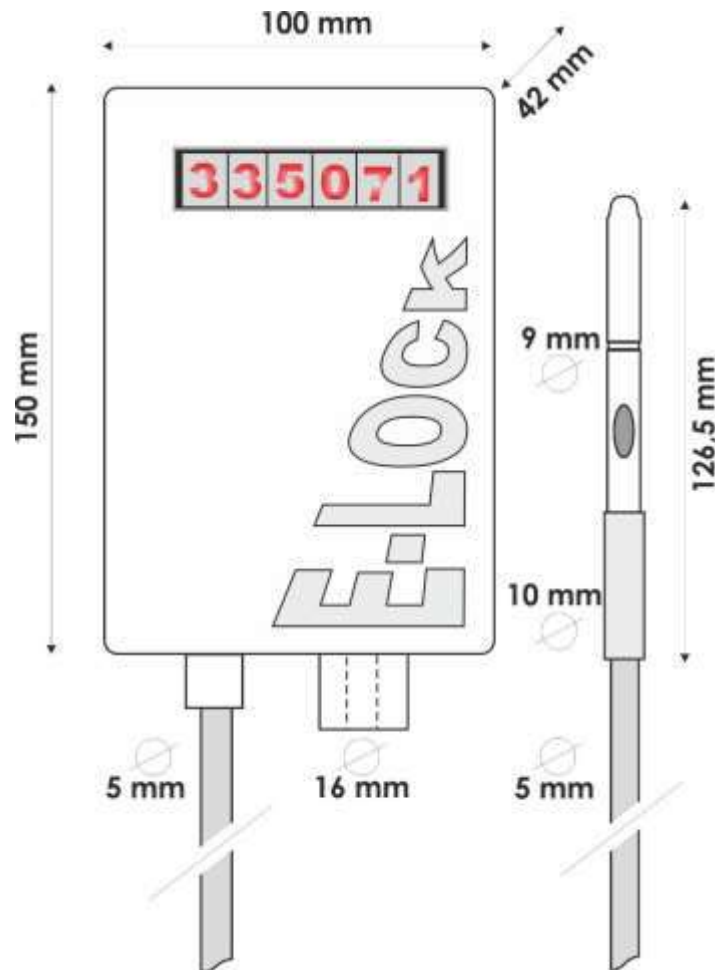

2023 LeghornGroup IT Team 7401-A683

Dati tecnici:

- Dimensioni: 106x156x38 mm
- Peso: 590 gr
- Fissaggio: 4 viti M6
- Attuatore: durata di vita meccanica 1.000.000 cicli
- Temperatura operativa: -20° C + 50° C
- Temperatura di immagazzinamento: -25° C + 80° C
- Batteria: Litio lunga durata non ricaricabile
- Impermeabilità: Equivalente IP 66
- Materiale case: Policarbonato e polipropilene antishock
- Guarnizione: PVC
- Vibrazione: Resistente alle vibrazioni
- Display: LED 5 Digit – Rosso – Leggibilità notturna
- Spina di chiusura: Inox AISI 316 - Spina con serratura a scatto
- Cavo: Cavo TIR in acciaio ricoperto da PVC
- Sicurezza: Può essere chiuso con un altro tipo di sigillo

Dimensioni e imballo

Altezza : 137 mm

Larghezza: 88 mm

Profondità: 26 mm

Perno di chiusura: 9 mm diam.

Lunghezza totale

Perno di chiusura: 126,5 mm

Cavetto inox rivestito: 5 mm diam.