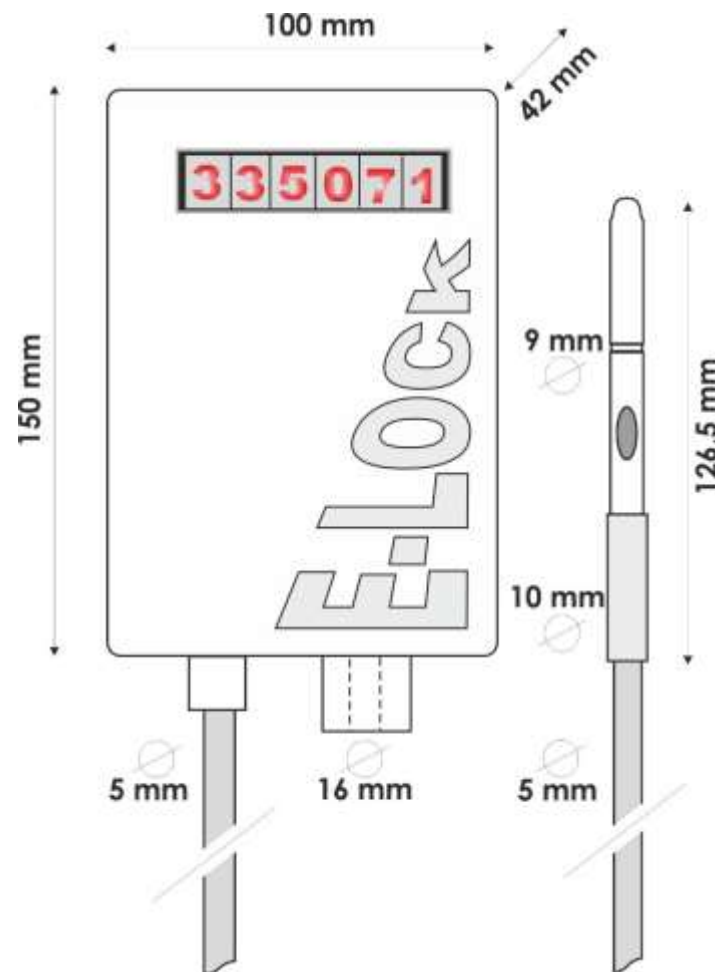

2023 LeghornGroup IT Team 7401-A683

Dati tecnici:

- Dimensioni: 106x156x38 mm
- Peso: 590 gr
- Fissaggio: 4 viti M6
- Attuatore: durata di vita meccanica 1.000.000 cicli
- Temperatura operativa: -20° C + 50° C
- Temperatura di immagazzinamento: -25° C + 80° C
- Batteria: Litio lunga durata non ricaricabile
- Impermeabilità: Equivalente IP 66
- Materiale case: Policarbonato e polipropilene antishock
- Guarnizione: PVC
- Vibrazione: Resistente alle vibrazioni
- Display: LED 5 Digit – Rosso – Leggibilità notturna
- Spina di chiusura: Inox AISI 316 - Spina con serratura a scatto
- Cavo: Cavo TIR in acciaio ricoperto da PVC
- Sicurezza: Può essere chiuso con un altro tipo di sigillo

Dimensioni e imballo

Altezza : 137 mm

Larghezza: 88 mm

Profondità: 26 mm

Perno di chiusura: 9 mm diam.

Lunghezza totale

Perno di chiusura: 126,5 mm

Cavetto inox rivestito: 5 mm diam.